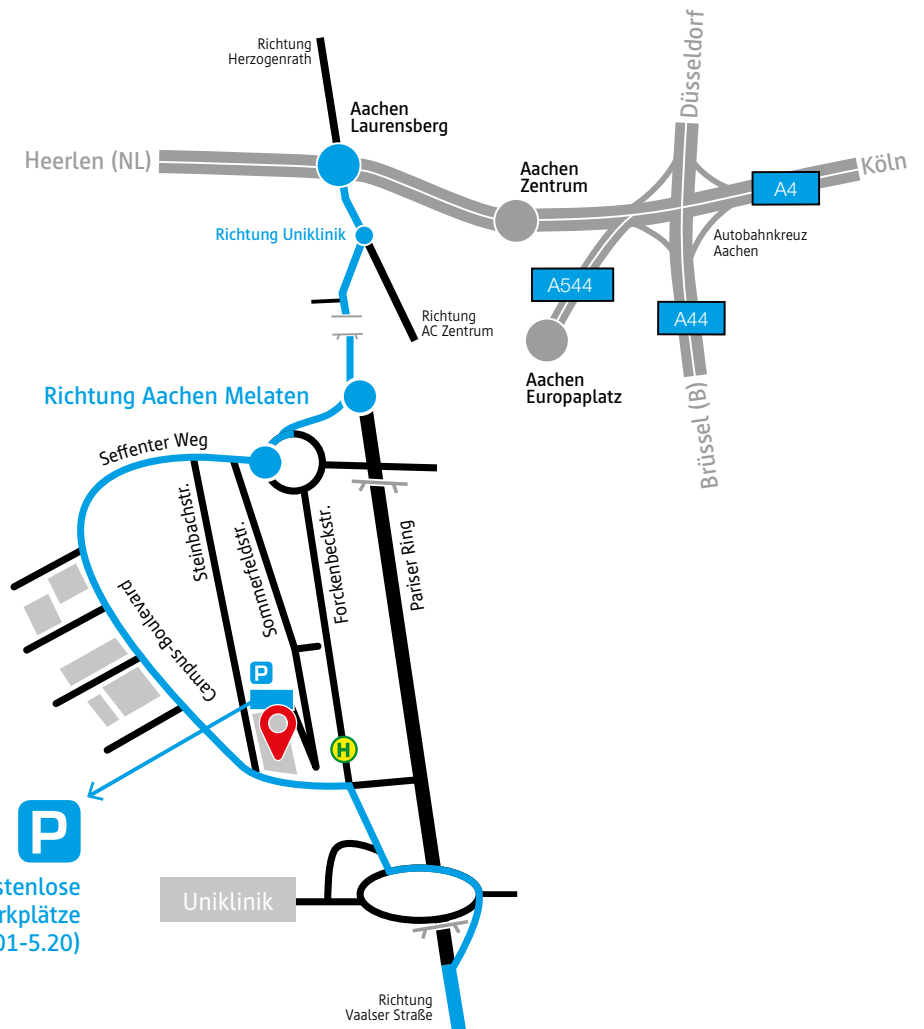

Anfahrt

Parkhaus, kostenlose
e.GO Besucherparkplätze
Ebene 5 (5.01-5.20)

e.GO Showroom, Campus-Boulevard 30, 52074 Aachen

Von der A4 kommend:

- Bei Ausfahrt 2-Aachen-Laursberg Richtung AC-Laursberg/AC-Richterich/AC-Uniklinik/TH/Herzogenrath fahren (350 m)
- An der Gabelung rechts halten, Beschilderung in Richtung Aachen/Laursberg folgen und weiter auf Kohlscheider Straße (1 km)
- Weiter auf L260 (220 m)
- Leicht rechts abbiegen, um auf L260 zu bleiben (2,8 km)
- Ausfahrt Richtung RWTH-Hörn/RWTH Melaten (1,7 km)
- Im Kreisverkehr erste Ausfahrt (Campus-Boulevard) nehmen (250 m)
- Sie haben Ihr Ziel erreicht Campus-Boulevard 30 (1 km)
- Sie finden unseren Showroom im Cluster Produktionstechnik im EG

Alternative Adresse für das Navigationsgerät: Steinbachstr. 1, 52074 Aachen Oder nutzen Sie diesen Google Maps Link:

Wegbeschreibung vom Parkhaus zum e.GO Empfang:

- vom Parkhaus aus nach rechts gehen
- bei der ersten Möglichkeit links abbiegen
- durch die Glastüre in das Gebäude gehen
- Sie finden uns im EG (Cluster Produktionstechnik)

- ❗ Sollte die 1. Glastür ins Gebäude verschlossen sein, müssen Sie leider um das Gebäude herum laufen.
- Gehen Sie zurück zur Straße
- an der Steinbachstraße gehen sie links auf dem Fußweg um das Gebäude herum
- benutzen Sie dann die Glastür auf der anderen Seite des Gebäudes